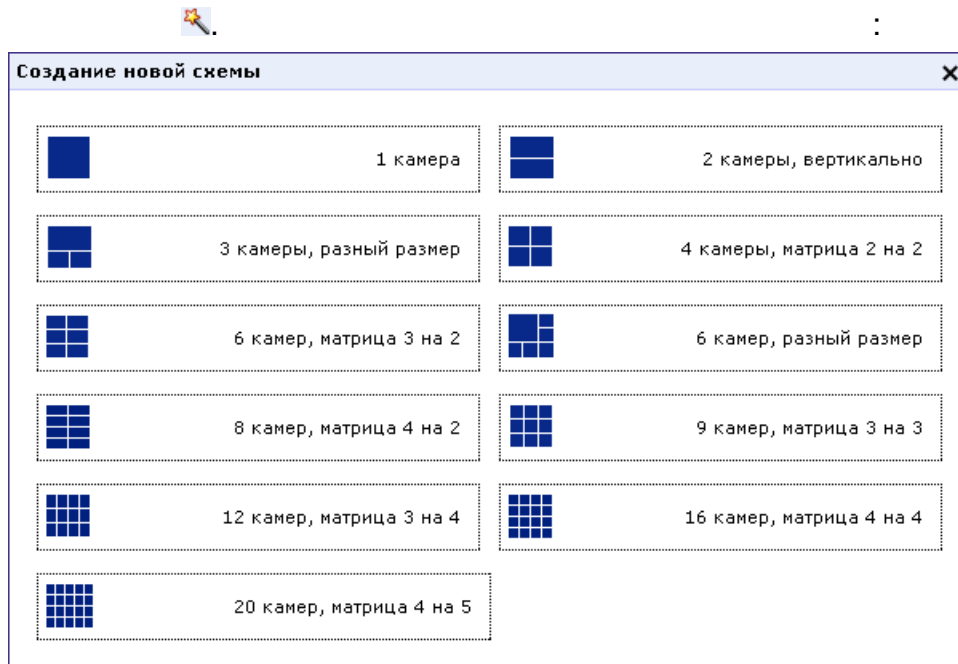

6.2

web- « »
:
 1 сек

1 сек ▾

Выйти

6.3

1.

2.

3.

Создание новой схемы [X]

Введите название схемы:

<< Назад Далее >>

4.

web-

5.

:1

ООО « »